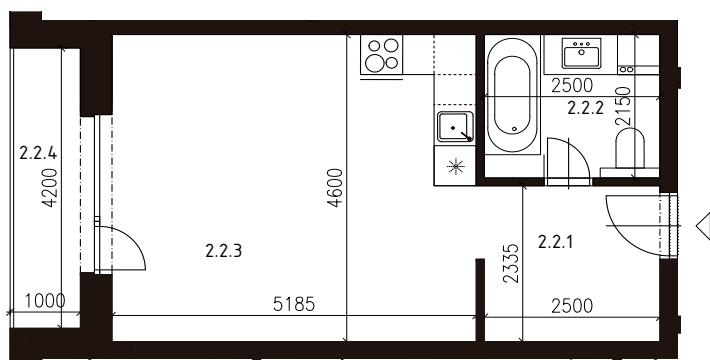

BYT B2.2

2NP, 1-IZBOVÝ BYT

2.2.1	Predsieň	6,00m ²
2.2.2	Kúpeľňa	5,40m ²
2.2.3	Obývačka s kuchyňou	23,90m ²
SPOLU	INTERIÉR	35,30m²
2.2.4	Lodžia	4,20m ²
SPOLU	EXTERIÉR	4,20m²
SPOLU		39,50m²

LOKALITA

PÔDORYS PODLAŽIA

POSCHODIE

Uvedené rozmery a zákresy sú vyhotovené na základe projektovej dokumentácie.