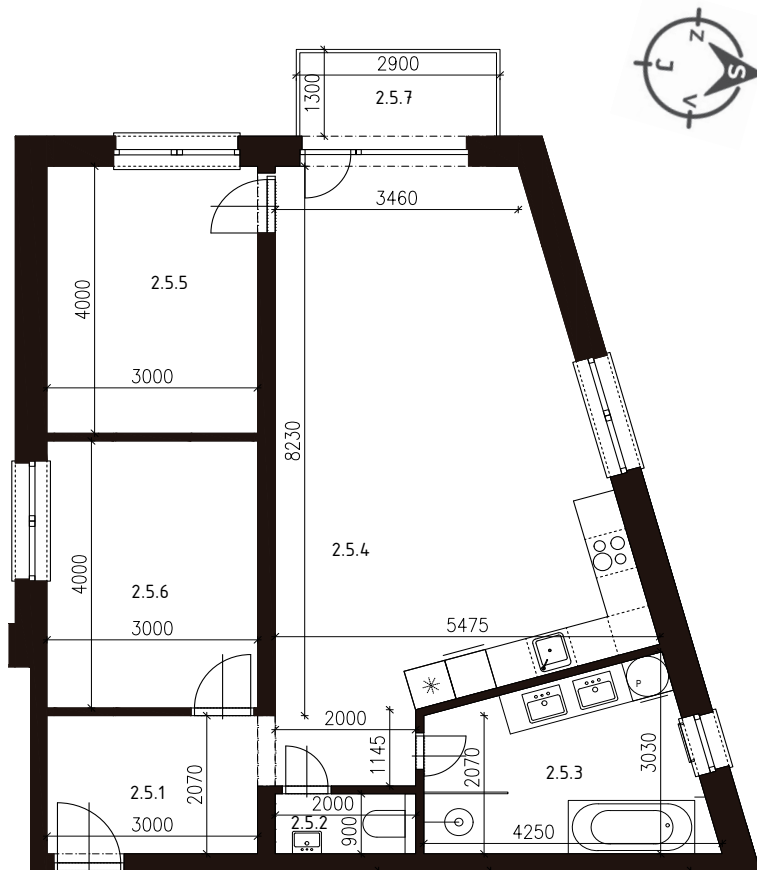

BYT C2.5

2NP, 3-IZBOVÝ BYT

2.5.1	Predsieň	8,7m ²
2.5.2	WC	1,80m ²
2.5.3	Kúpeľňa	9,90m ²
2.5.4	Obývačka s kuchyňou	35,70m ²
2.5.5	Izba	12,00m ²
2.5.6	Spáľňa	12,00m ²
SPOLU	INTERIÉR	80,10m²
2.5.7	Balkón	3,80m ²
SPOLU	EXTERIÉR	3,80m²
SPOLU		83,87m²

LOKALITA

PÔDORYS PODLAŽIA

POSCHODIE

Uvedené rozmery a zákresy sú vyhotovené na základe projektovej dokumentácie.