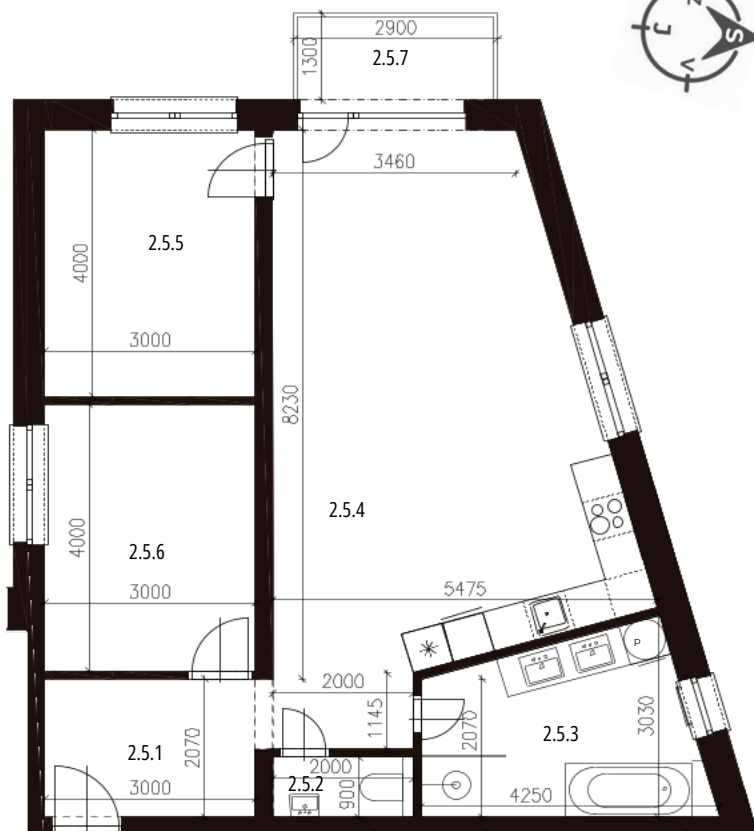

BYT C2.5

2NP, 3-IZBOVÝ BYT

2.5.1	Predsieň	8,99m ²
2.5.2	WC	1,50m ²
2.5.3	Kúpeľňa	9,46m ²
2.5.4	Obývačka s kuchyňou	35,67m ²
2.5.5	Izba	11,99m ²
2.5.6	Spálňa	11,21m ²
SPOLU	INTERIÉR	78,82m²
2.5.7	Balkón	3,90m ²
SPOLU	EXTERIÉR	3,90m²
SPOLU		82,72m²

LOKALITA

PÔDORYS PODLAŽIA

POSCHODIE

Uvedené výmery sú vyhotovené na základe projektovej dokumentácie.