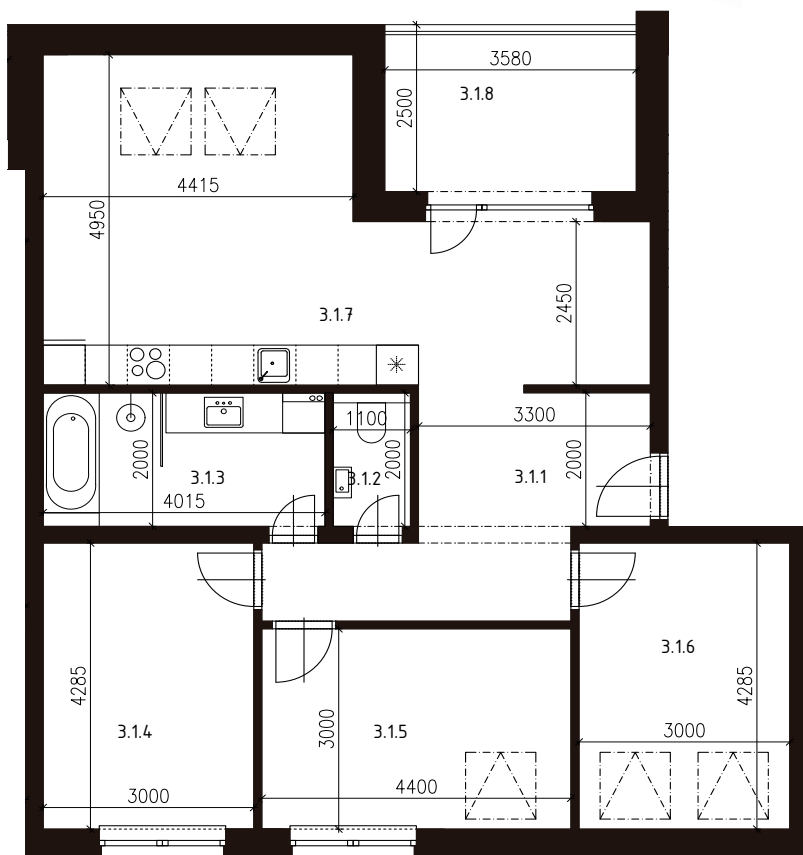

BYT C3.1

3NP, 4-IZBOVÝ BYT

3.1.1	Predsieň	12,50m ²
3.1.2	WC	2,20m ²
3.1.3	Kúpeľňa	8,00m ²
3.1.4	Spáľňa	12,90m ²
3.1.5	Izba	13,20m ²
3.1.6	Izba	12,90m ²
3.1.7	Obývačka s kuchyňou	32,20m ²
SPOLU	INTERIÉR	93,90m²
3.1.8	Terasa	8,95m ²
SPOLU	EXTERIÉR	8,95m²
SPOLU		102,85m²

LOKALITA

PÔDORYS PODLAŽIA

POSCHODIE

Uvedené rozmery a zákresy sú vyhotovené na základe projektovej dokumentácie.