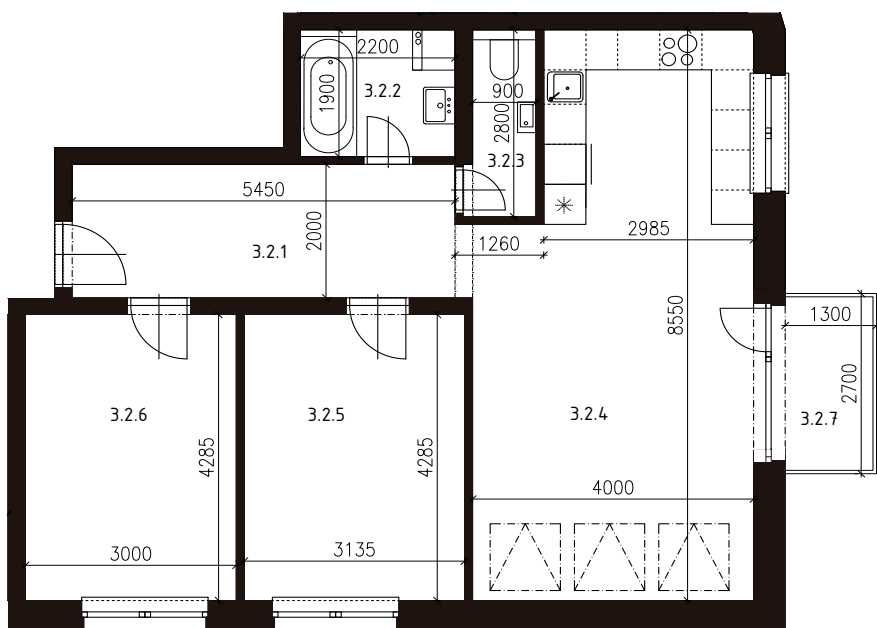

BYT C3.2

3NP, 3-IZBOVÝ BYT

3.2.1	Predsieň	11,20m ²
3.2.2	Kúpeľňa	4,20m ²
3.2.3	WC	2,50m ²
3.2.4	Obývačka s kuchyňou	31,20m ²
3.2.5	Spáľňa	13,40m ²
3.2.6	Izba	12,90m ²
SPOLU	INTERIÉR	75,40m²
3.2.7	Balkón	3,51m ²
SPOLU	EXTERIÉR	3,51m²
SPOLU		78,91m²

LOKALITA

PÔDORYS PODLAŽIA

POSCHODIE

Uvedené rozmery a zákresy sú vyhotovené na základe projektovej dokumentácie.