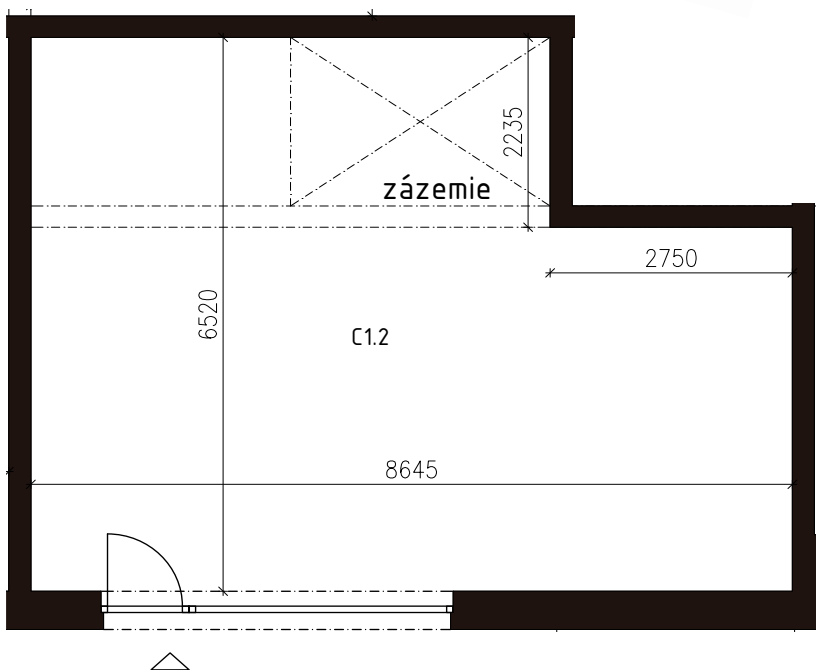

## OBCHODNÁ PREVÁDZKA

1NP, OP C1.2

C1.2	Obchodná prevádzka	50,20m <sup>2</sup>
SPOLU	INTERIÉR	50,20m <sup>2</sup>
SPOLU	EXTERIÉR	0,00m <sup>2</sup>
<b>SPOLU</b>		<b>50,20m<sup>2</sup></b>

LOKALITA

PÔDORYS PODLAŽIA

POSCHODIE

Uvedené rozmery a zákresy sú vyhotovené na základe projektovej dokumentácie.